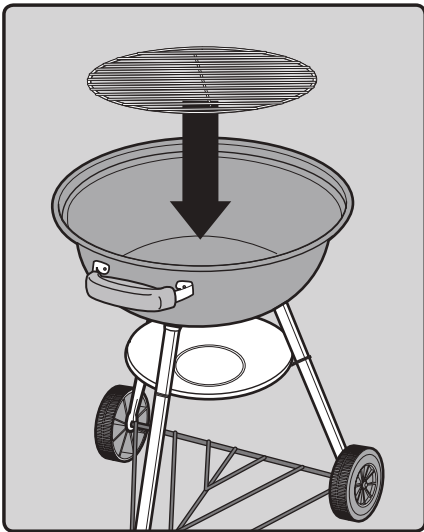

## 22. KANN ENTHALTEN

18. Klapp-Grillrost
19. CHAR-BASKETS
20. Holzkohleschienen
21. Einweg-Tropfschale

1

1-

**2**

- US ⚠ DO NOT OVER TIGHTEN.
- EN ⚠ NO APRIETE.
- FC ⚠ NE PAS TROP SERRER.

**3**

4

5

2-

- EN ⚠ DO NOT OVER TIGHTEN.
- FR ⚠ NE PAS TROP SERRER.
- DE ⚠ NICHT ÜBERMÄSSIG FESTZIEHEN.

12

13

47 cm  
18 in.

57 cm  
22 in.

WEBER-STEPHEN PRODUCTS LLC  
[www.weber.com](http://www.weber.com)