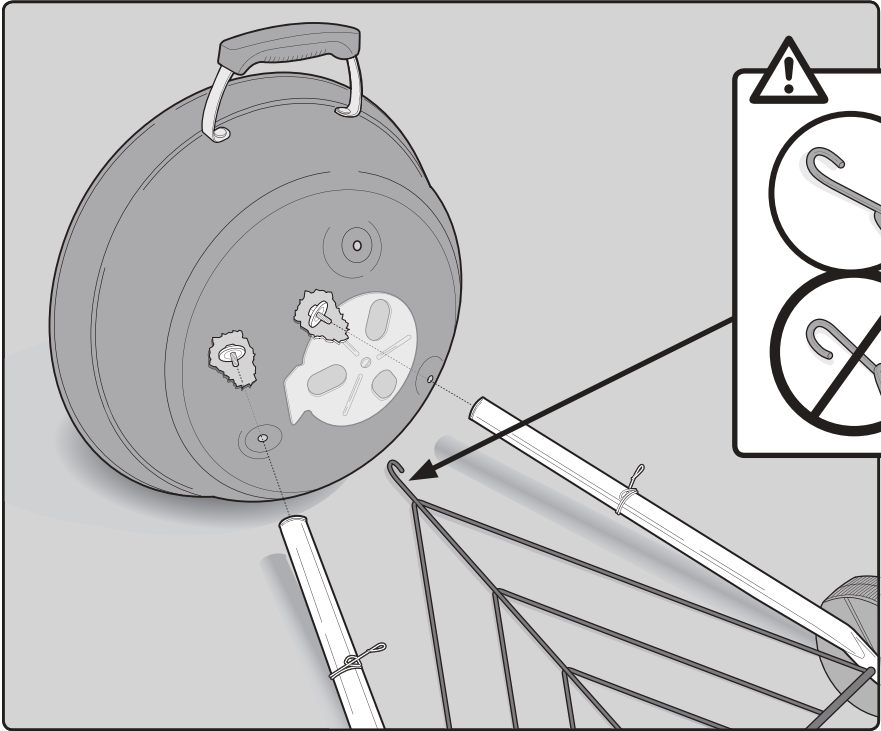

## 22. KANN ENTHALTEN

18. Klapp-Grillrost
19. CHAR-BASKETS
20. Holzkohleschienen
21. Einweg-Tropfschale

1

1-

**2**

- US ⚠ DO NOT OVER TIGHTEN.
- EN ⚠ NO APRIETE.
- FC ⚠ NE PAS TROP SERRER.

**3**

4

5

2-

- EN ⚠ DO NOT OVER TIGHTEN.
- FR ⚠ NE PAS TROP SERRER.
- DE ⚠ NICHT ÜBERMÄSSIG FESTZIEHEN.

12

13

47 cm  
18 in.

57 cm  
22 in.

WEBER-STEPHEN PRODUCTS LLC  
[www.weber.com](http://www.weber.com)