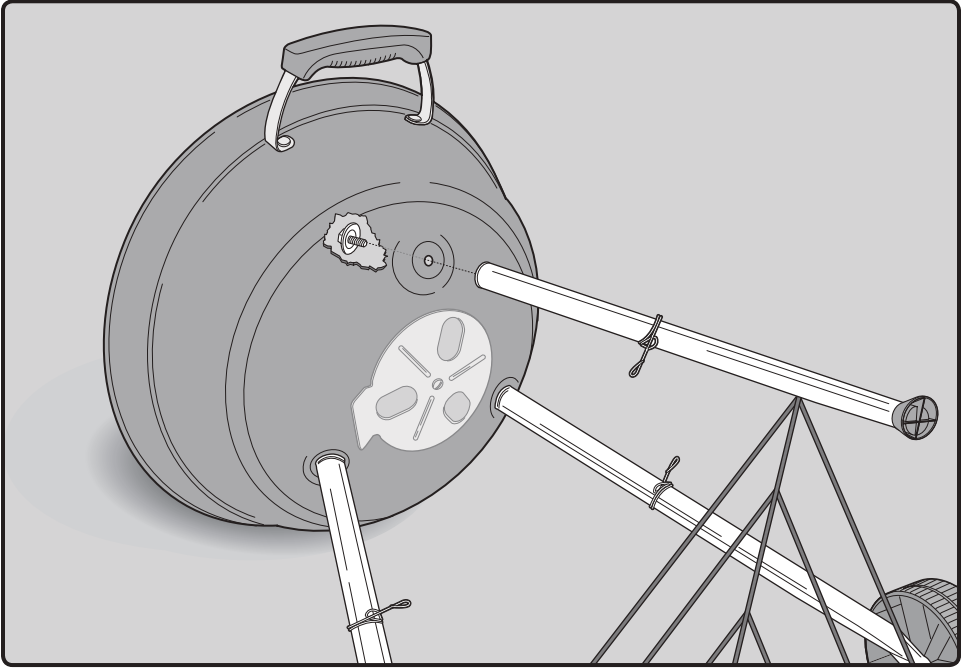

## 22. KANN ENTHALTEN

18. Klapp-Grillrost
19. CHAR-BASKETS
20. Holzkohleschienen
21. Einweg-Tropfschale

1

1-

**2**

- US ⚠ DO NOT OVER TIGHTEN.
- EN ⚠ NO APRIETE.
- FC ⚠ NE PAS TROP SERRER.

**3**

4

5

2-

- EN ⚠ DO NOT OVER TIGHTEN.
- FR ⚠ NE PAS TROP SERRER.
- DE ⚠ NICHT ÜBERMÄSSIG FESTZIEHEN.

12

13

47 cm  
18 in.

57 cm  
22 in.

WEBER-STEPHEN PRODUCTS LLC  
[www.weber.com](http://www.weber.com)