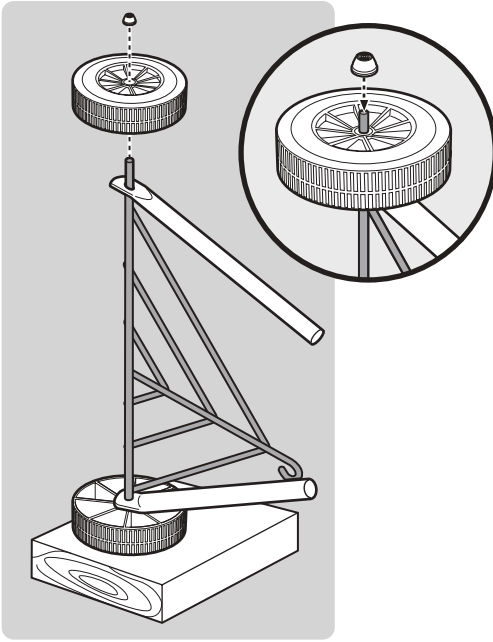

## 22. PEUT CONTENIR

18. Grille de cuisson articulée
19. CHAR-BASKETS Paniers à charbon
20. Rails pour charbon de bois
21. Barquette jetable en aluminium

## 22. KANN ENTHALTEN

18. Klapp-Grillrost
19. CHAR-BASKETS
20. Holzkohleschienen
21. Einweg-Tropfschale

1

1-

**2**

- US ⚠ DO NOT OVER TIGHTEN.
- EN ⚠ NO APRIETE.
- FC ⚠ NE PAS TROP SERRER.

**3**

4

5

2-

- EN ⚠ DO NOT OVER TIGHTEN.
- FR ⚠ NE PAS TROP SERRER.
- DE ⚠ NICHT ÜBERMÄSSIG FESTZIEHEN.

12

13

47 cm  
18 in.

57 cm  
22 in.

WEBER-STEPHEN PRODUCTS LLC  
[www.weber.com](http://www.weber.com)