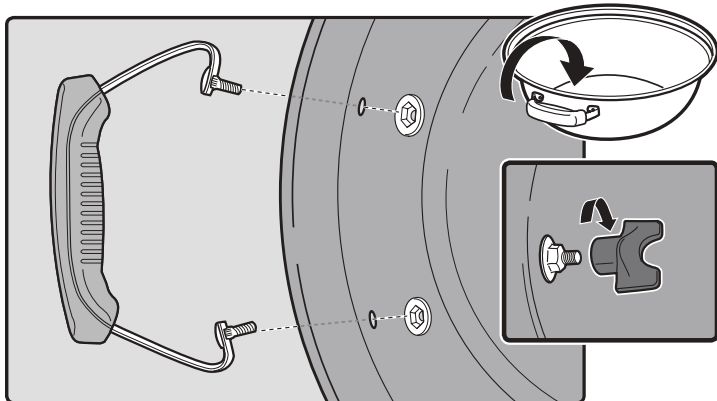

## 22. KANN ENTHALTEN

18. Klapp-Grillrost
19. CHAR-BASKETS
20. Holzkohleschienen
21. Einweg-Tropfschale

1

1-

**2**

- US ⚠ DO NOT OVER TIGHTEN.
- EN ⚠ NO APRIETE.
- FC ⚠ NE PAS TROP SERRER.

**3**

4

5

2-

- EN ⚠ DO NOT OVER TIGHTEN.
- FR ⚠ NE PAS TROP SERRER.
- DE ⚠ NICHT ÜBERMÄSSIG FESTZIEHEN.

12

13

47 cm  
18 in.

57 cm  
22 in.

WEBER-STEPHEN PRODUCTS LLC  
[www.weber.com](http://www.weber.com)