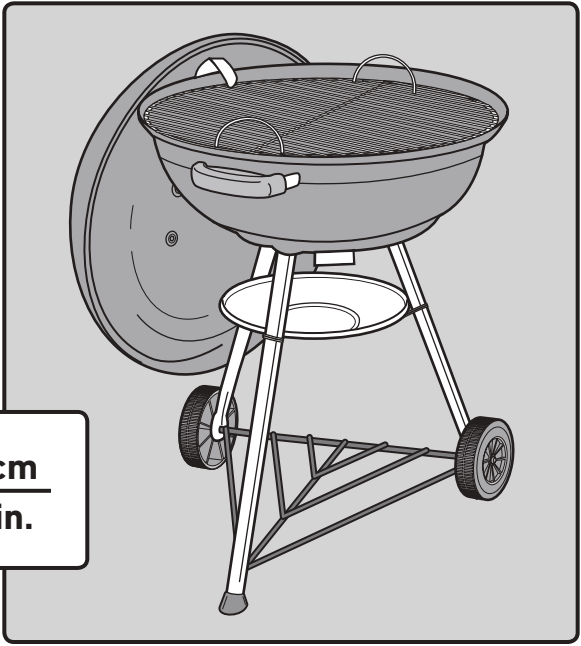

## 22. PEUT CONTENIR

18. Grille de cuisson articulée
19. CHAR-BASKETS Paniers à charbon
20. Rails pour charbon de bois
21. Barquette jetable en aluminium

## 22. KANN ENTHALTEN

18. Klapp-Grillrost
19. CHAR-BASKETS
20. Holzkohleschienen
21. Einweg-Tropfschale

1

1-

**2**

- US ⚠ DO NOT OVER TIGHTEN.
- EN ⚠ NO APRIETE.
- FC ⚠ NE PAS TROP SERRER.

**3**

4

5

2-

- EN ⚠ DO NOT OVER TIGHTEN.
- FR ⚠ NE PAS TROP SERRER.
- DE ⚠ NICHT ÜBERMÄSSIG FESTZIEHEN.

12

13

47 cm  
18 in.

57 cm  
22 in.

WEBER-STEPHEN PRODUCTS LLC  
[www.weber.com](http://www.weber.com)