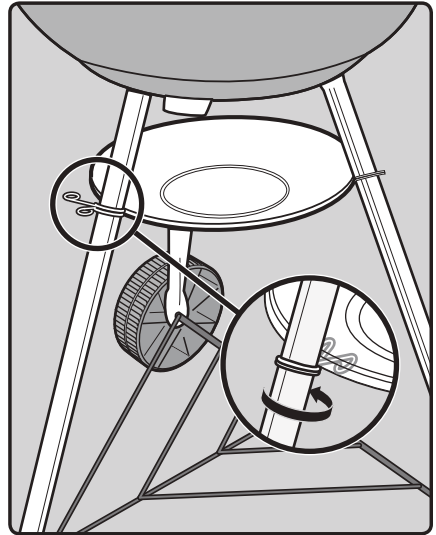

## 22. KANN ENTHALTEN

18. Klapp-Grillrost
19. CHAR-BASKETS
20. Holzkohleschienen
21. Einweg-Tropfschale

1

1-

**2**

- US ⚠ DO NOT OVER TIGHTEN.
- EN ⚠ NO APRIETE.
- FC ⚠ NE PAS TROP SERRER.

**3**

4

5

2-

- EN ⚠ DO NOT OVER TIGHTEN.
- FR ⚠ NE PAS TROP SERRER.
- DE ⚠ NICHT ÜBERMÄSSIG FESTZIEHEN.

12

13

47 cm  
18 in.

57 cm  
22 in.

WEBER-STEPHEN PRODUCTS LLC  
[www.weber.com](http://www.weber.com)