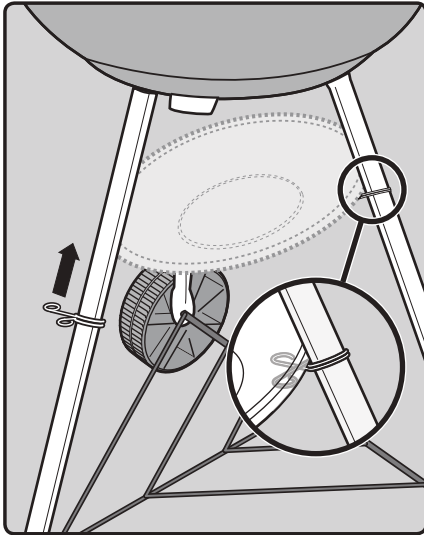

## 22. KANN ENTHALTEN

18. Klapp-Grillrost
19. CHAR-BASKETS
20. Holzkohleschienen
21. Einweg-Tropfschale

1

1-

**2**

- US ⚠ DO NOT OVER TIGHTEN.
- EN ⚠ NO APRIETE.
- FC ⚠ NE PAS TROP SERRER.

**3**

4

5

2-

- EN ⚠ DO NOT OVER TIGHTEN.
- FR ⚠ NE PAS TROP SERRER.
- DE ⚠ NICHT ÜBERMÄSSIG FESTZIEHEN.

12

13

47 cm  
18 in.

57 cm  
22 in.

WEBER-STEPHEN PRODUCTS LLC  
[www.weber.com](http://www.weber.com)