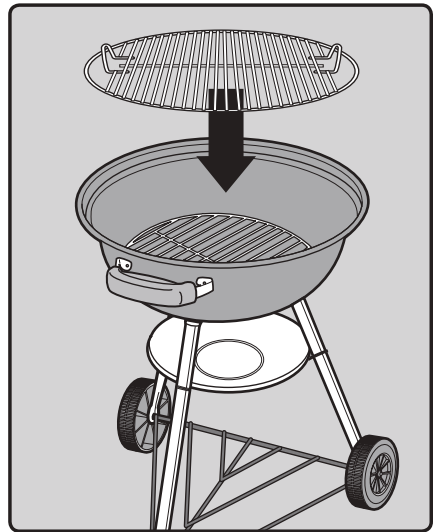

## 22. KANN ENTHALTEN

18. Klapp-Grillrost
19. CHAR-BASKETS
20. Holzkohleschienen
21. Einweg-Tropfschale

1

1-

**2**

- US ⚠ DO NOT OVER TIGHTEN.
- EN ⚠ NO APRIETE.
- FC ⚠ NE PAS TROP SERRER.

**3**

4

5

2-

- EN ⚠ DO NOT OVER TIGHTEN.
- FR ⚠ NE PAS TROP SERRER.
- DE ⚠ NICHT ÜBERMÄSSIG FESTZIEHEN.

12

13

47 cm  
18 in.

57 cm  
22 in.

WEBER-STEPHEN PRODUCTS LLC  
[www.weber.com](http://www.weber.com)