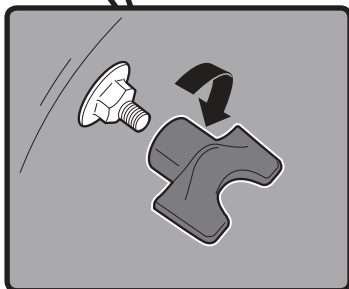

## 22. KANN ENTHALTEN

18. Klapp-Grillrost
19. CHAR-BASKETS
20. Holzkohleschienen
21. Einweg-Tropfschale

1

1-

**2**

- US ⚠ DO NOT OVER TIGHTEN.
- EN ⚠ NO APRIETE.
- FC ⚠ NE PAS TROP SERRER.

**3**

4

5

2-

- EN ⚠ DO NOT OVER TIGHTEN.
- FR ⚠ NE PAS TROP SERRER.
- DE ⚠ NICHT ÜBERMÄSSIG FESTZIEHEN.

12

13

47 cm  
18 in.

57 cm  
22 in.

WEBER-STEPHEN PRODUCTS LLC  
[www.weber.com](http://www.weber.com)