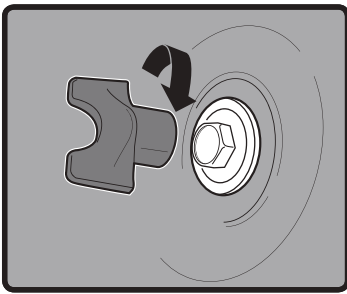

## 22. KANN ENTHALTEN

18. Klapp-Grillrost
19. CHAR-BASKETS
20. Holzkohleschienen
21. Einweg-Tropfschale

1

1-

**2**

- US ⚠ DO NOT OVER TIGHTEN.
- EN ⚠ NO APRIETE.
- FC ⚠ NE PAS TROP SERRER.

**3**

4

5

2-

- EN ⚠ DO NOT OVER TIGHTEN.
- FR ⚠ NE PAS TROP SERRER.
- DE ⚠ NICHT ÜBERMÄSSIG FESTZIEHEN.

12

13

47 cm  
18 in.

57 cm  
22 in.

WEBER-STEPHEN PRODUCTS LLC  
[www.weber.com](http://www.weber.com)