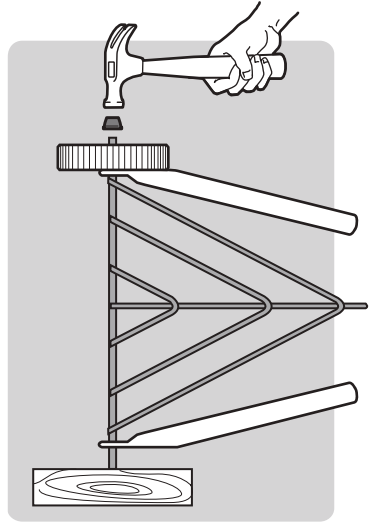

## 22. KANN ENTHALTEN

18. Klapp-Grillrost
19. CHAR-BASKETS
20. Holzkohleschienen
21. Einweg-Tropfschale

1

1-

**2**

- US ⚠ DO NOT OVER TIGHTEN.
- EN ⚠ NO APRIETE.
- FC ⚠ NE PAS TROP SERRER.

**3**

4

5

2-

- EN ⚠ DO NOT OVER TIGHTEN.
- FR ⚠ NE PAS TROP SERRER.
- DE ⚠ NICHT ÜBERMÄSSIG FESTZIEHEN.

12

13

47 cm  
18 in.

57 cm  
22 in.

WEBER-STEPHEN PRODUCTS LLC  
[www.weber.com](http://www.weber.com)