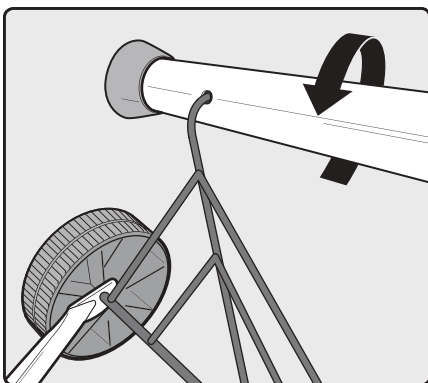

## 22. KANN ENTHALTEN

18. Klapp-Grillrost
19. CHAR-BASKETS
20. Holzkohleschienen
21. Einweg-Tropfschale

1

1-

**2**

- US ⚠ DO NOT OVER TIGHTEN.
- EN ⚠ NO APRIETE.
- FC ⚠ NE PAS TROP SERRER.

**3**

4

5

2-

- EN ⚠ DO NOT OVER TIGHTEN.
- FR ⚠ NE PAS TROP SERRER.
- DE ⚠ NICHT ÜBERMÄSSIG FESTZIEHEN.

12

13

47 cm  
18 in.

57 cm  
22 in.

WEBER-STEPHEN PRODUCTS LLC  
[www.weber.com](http://www.weber.com)