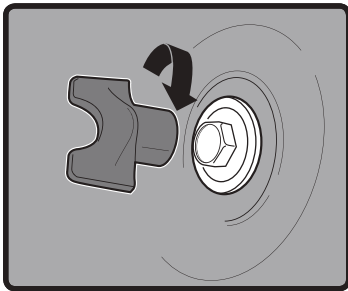

## 22. KANN ENTHALTEN

18. Klapp-Grillrost
19. CHAR-BASKETS
20. Holzkohleschienen
21. Einweg-Tropfschale

1

1-

**2**

- US ⚠ DO NOT OVER TIGHTEN.
- EN ⚠ NO APRIETE.
- FC ⚠ NE PAS TROP SERRER.

**3**

4

5

2-

- EN ⚠ DO NOT OVER TIGHTEN.
- FR ⚠ NE PAS TROP SERRER.
- DE ⚠ NICHT ÜBERMÄSSIG FESTZIEHEN.

12

13

47 cm  
18 in.

57 cm  
22 in.

WEBER-STEPHEN PRODUCTS LLC  
[www.weber.com](http://www.weber.com)