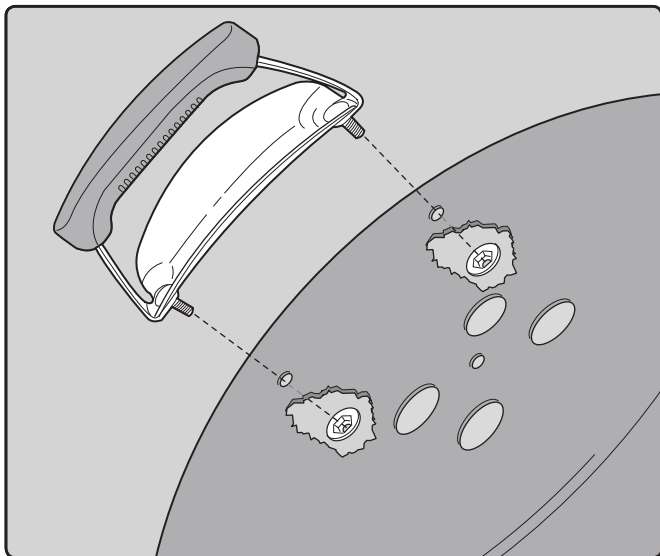

## 22. KANN ENTHALTEN

18. Klapp-Grillrost
19. CHAR-BASKETS
20. Holzkohleschienen
21. Einweg-Tropfschale

1

1-

**2**

- US ⚠ DO NOT OVER TIGHTEN.
- EN ⚠ NO APRIETE.
- FC ⚠ NE PAS TROP SERRER.

**3**

4

5

2-

- EN ⚠ DO NOT OVER TIGHTEN.
- FR ⚠ NE PAS TROP SERRER.
- DE ⚠ NICHT ÜBERMÄSSIG FESTZIEHEN.

12

13

47 cm  
18 in.

57 cm  
22 in.

WEBER-STEPHEN PRODUCTS LLC  
[www.weber.com](http://www.weber.com)