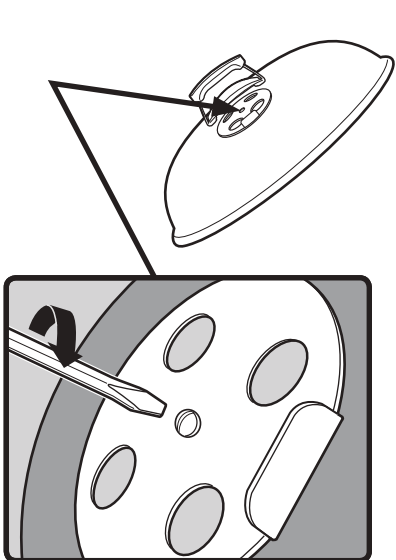

## 22. KANN ENTHALTEN

18. Klapp-Grillrost
19. CHAR-BASKETS
20. Holzkohleschienen
21. Einweg-Tropfschale

1

1-

**2**

- US ⚠ DO NOT OVER TIGHTEN.
- EN ⚠ NO APRIETE.
- FC ⚠ NE PAS TROP SERRER.

**3**

4

5

2-

- EN ⚠ DO NOT OVER TIGHTEN.
- FR ⚠ NE PAS TROP SERRER.
- DE ⚠ NICHT ÜBERMÄSSIG FESTZIEHEN.

12

13

47 cm  
18 in.

57 cm  
22 in.

WEBER-STEPHEN PRODUCTS LLC  
[www.weber.com](http://www.weber.com)