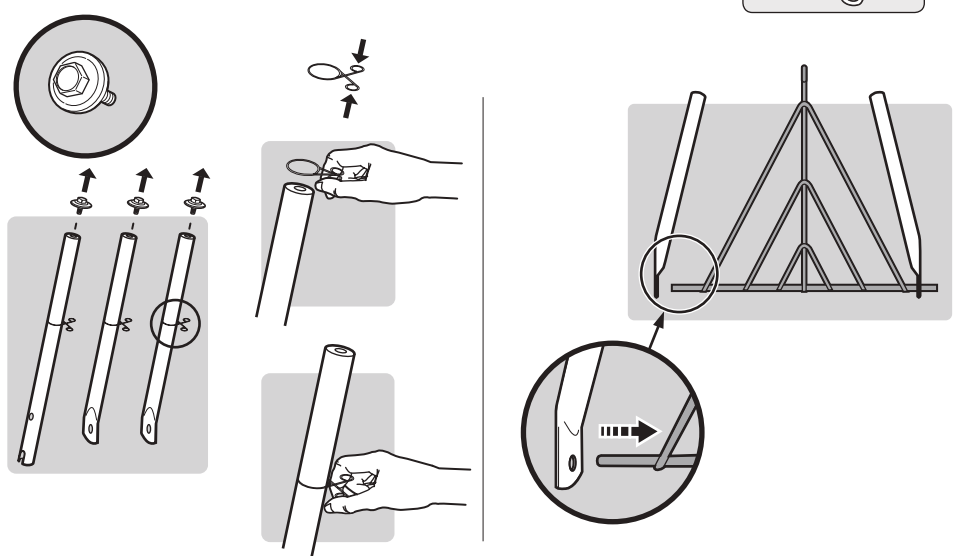

## 22. KANN ENTHALTEN

18. Klapp-Grillrost
19. CHAR-BASKETS
20. Holzkohleschienen
21. Einweg-Tropfschale

1

1-

**2**

- US ⚠ DO NOT OVER TIGHTEN.
- EN ⚠ NO APRIETE.
- FC ⚠ NE PAS TROP SERRER.

**3**

4

5

2-

- EN ⚠ DO NOT OVER TIGHTEN.
- FR ⚠ NE PAS TROP SERRER.
- DE ⚠ NICHT ÜBERMÄSSIG FESTZIEHEN.

12

13

47 cm  
18 in.

57 cm  
22 in.

WEBER-STEPHEN PRODUCTS LLC  
[www.weber.com](http://www.weber.com)