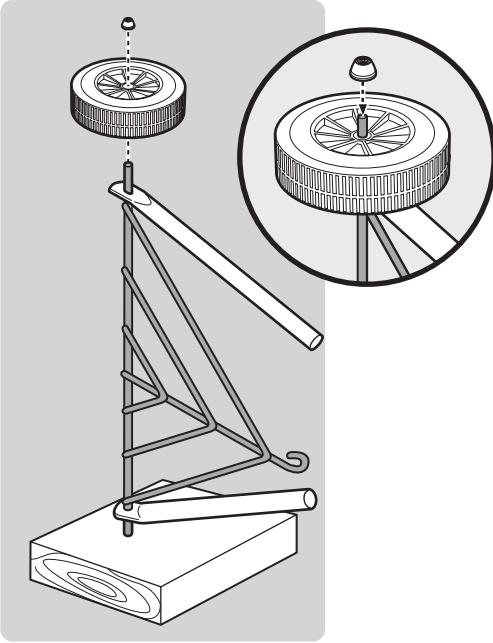

## 22. PEUT CONTENIR

18. Grille de cuisson articulée
19. CHAR-BASKETS Paniers à charbon
20. Rails pour charbon de bois
21. Barquette jetable en aluminium

## 22. KANN ENTHALTEN

18. Klapp-Grillrost
19. CHAR-BASKETS
20. Holzkohleschienen
21. Einweg-Tropfschale

1

1-

**2**

- US ⚠ DO NOT OVER TIGHTEN.
- EN ⚠ NO APRIETE.
- FC ⚠ NE PAS TROP SERRER.

**3**

4

5

2-

- EN ⚠ DO NOT OVER TIGHTEN.
- FR ⚠ NE PAS TROP SERRER.
- DE ⚠ NICHT ÜBERMÄSSIG FESTZIEHEN.

12

13

47 cm  
18 in.

57 cm  
22 in.

WEBER-STEPHEN PRODUCTS LLC  
[www.weber.com](http://www.weber.com)