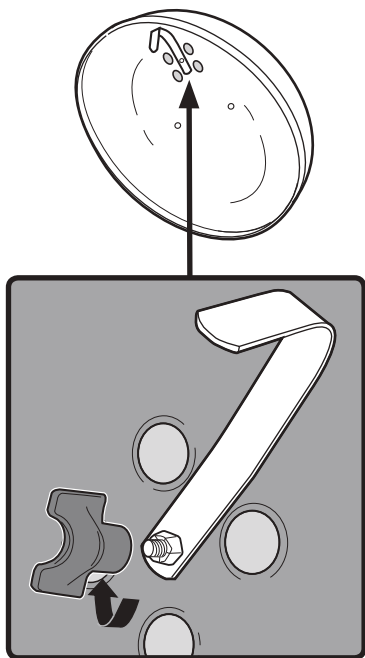

## 22. KANN ENTHALTEN

18. Klapp-Grillrost
19. CHAR-BASKETS
20. Holzkohleschienen
21. Einweg-Tropfschale

1

1-

**2**

- US ⚠ DO NOT OVER TIGHTEN.
- EN ⚠ NO APRIETE.
- FC ⚠ NE PAS TROP SERRER.

**3**

4

5

2-

- EN ⚠ DO NOT OVER TIGHTEN.
- FR ⚠ NE PAS TROP SERRER.
- DE ⚠ NICHT ÜBERMÄSSIG FESTZIEHEN.

12

13

47 cm  
18 in.

57 cm  
22 in.

WEBER-STEPHEN PRODUCTS LLC  
[www.weber.com](http://www.weber.com)