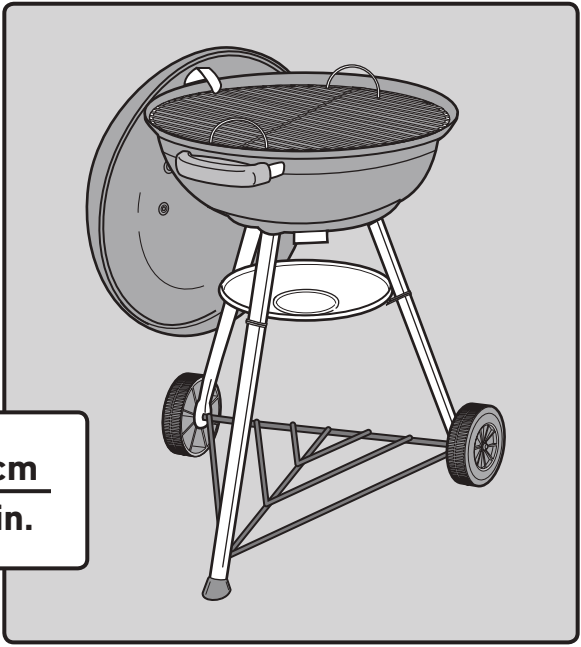

## 22. PEUT CONTENIR

18. Grille de cuisson articulée
19. CHAR-BASKETS Paniers à charbon
20. Rails pour charbon de bois
21. Barquette jetable en aluminium

## 22. KANN ENTHALTEN

18. Klapp-Grillrost
19. CHAR-BASKETS
20. Holzkohleschienen
21. Einweg-Tropfschale

1

1-

**2**

- US ⚠ DO NOT OVER TIGHTEN.
- EN ⚠ NO APRIETE.
- FC ⚠ NE PAS TROP SERRER.

**3**

4

5

2-

- EN ⚠ DO NOT OVER TIGHTEN.
- FR ⚠ NE PAS TROP SERRER.
- DE ⚠ NICHT ÜBERMÄSSIG FESTZIEHEN.

12

13

47 cm  
18 in.

57 cm  
22 in.

WEBER-STEPHEN PRODUCTS LLC  
[www.weber.com](http://www.weber.com)