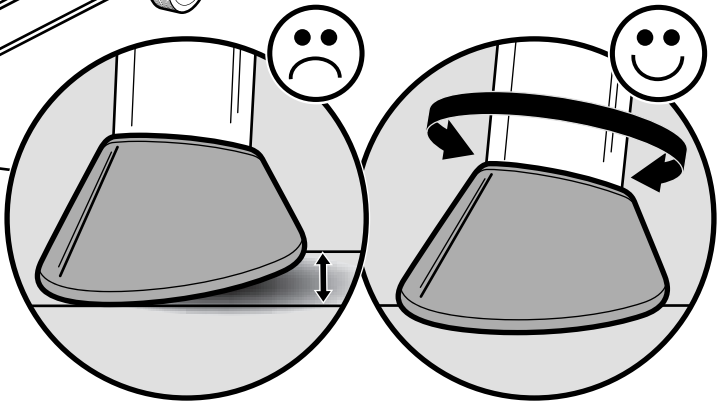

22. KANN ENTHALTEN

18. Klapp-Grillrost
19. Char-Baskets™
20. Holzkohleschienen
21. Einweg-Tropfschale

1

1-

2

- US ⚠ DO NOT OVER TIGHTEN.
- EN ⚠ NO APRIETE.
- FR ⚠ NE PAS TROP SERRER.

**3**

4

5

- EN ⚠ DO NOT OVER TIGHTEN.
- FR ⚠ NE PAS TROP SERRER.
- DE ⚠ NICHT ÜBERMÄSSIG FESTZIEHEN.

12

13

47 cm
18 in.

57 cm
22 in.

WEBER-STEPHEN PRODUCTS LLC
www.weber.com

© 2017 Designed and engineered by Weber-Stephen Products LLC,
1415 S. Roselle Road, Palatine, Illinois 60067 USA.