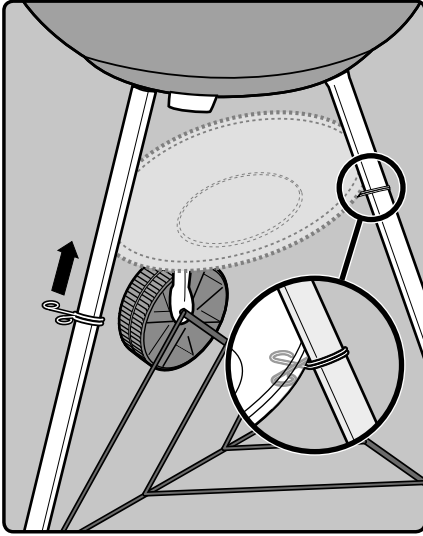

22. KANN ENTHALTEN

18. Klapp-Grillrost
19. Char-Baskets™
20. Holzkohleschienen
21. Einweg-Tropfschale

1

1-

2

- US ⚠ DO NOT OVER TIGHTEN.
- EN ⚠ NO APRIETE.
- FR ⚠ NE PAS TROP SERRER.

**3**

4

5

- EN ⚠ DO NOT OVER TIGHTEN.
- FR ⚠ NE PAS TROP SERRER.
- DE ⚠ NICHT ÜBERMÄSSIG FESTZIEHEN.

12

13

47 cm
18 in.

57 cm
22 in.

WEBER-STEPHEN PRODUCTS LLC
www.weber.com

© 2017 Designed and engineered by Weber-Stephen Products LLC,
1415 S. Roselle Road, Palatine, Illinois 60067 USA.