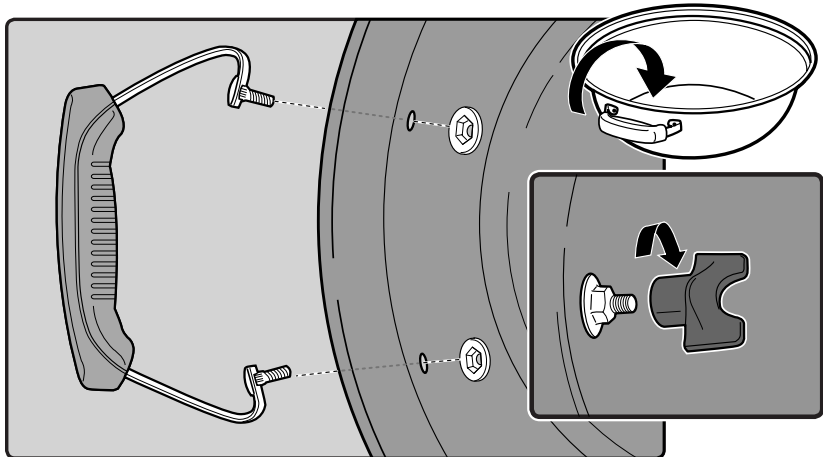

22. KANN ENTHALTEN

18. Klapp-Grillrost
19. Char-Baskets™
20. Holzkohleschienen
21. Einweg-Tropfschale

1

1-

2

- US ⚠ DO NOT OVER TIGHTEN.
- EN ⚠ NO APRIETE.
- FR ⚠ NE PAS TROP SERRER.

**3**

4

5

- EN ⚠ DO NOT OVER TIGHTEN.
- FR ⚠ NE PAS TROP SERRER.
- DE ⚠ NICHT ÜBERMÄSSIG FESTZIEHEN.

12

13

47 cm
18 in.

57 cm
22 in.

WEBER-STEPHEN PRODUCTS LLC
www.weber.com

© 2017 Designed and engineered by Weber-Stephen Products LLC,
1415 S. Roselle Road, Palatine, Illinois 60067 USA.