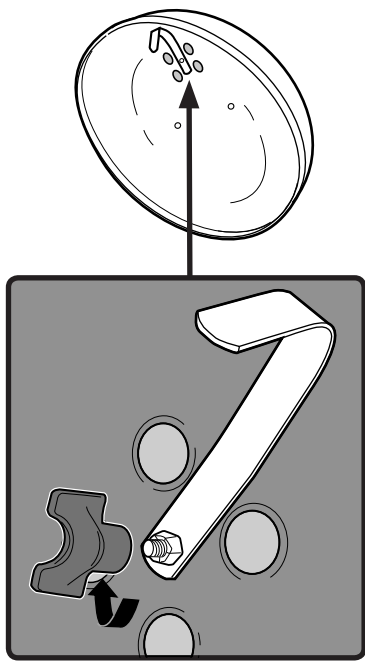

22. KANN ENTHALTEN

18. Klapp-Grillrost
19. Char-Baskets™
20. Holzkohleschienen
21. Einweg-Tropfschale

1

1-

2

- US ⚠ DO NOT OVER TIGHTEN.
- EN ⚠ NO APRIETE.
- FR ⚠ NE PAS TROP SERRER.

**3**

4

5

- EN ⚠ DO NOT OVER TIGHTEN.
- FR ⚠ NE PAS TROP SERRER.
- DE ⚠ NICHT ÜBERMÄSSIG FESTZIEHEN.

12

13

47 cm
18 in.

57 cm
22 in.

WEBER-STEPHEN PRODUCTS LLC
www.weber.com

© 2017 Designed and engineered by Weber-Stephen Products LLC,
1415 S. Roselle Road, Palatine, Illinois 60067 USA.