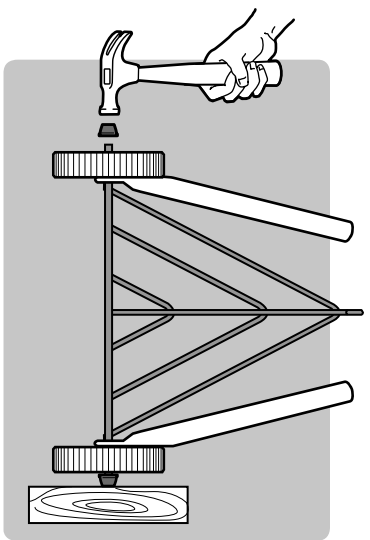

DE

1. Deckellüfter und Deckelhaken
2. Deckel
3. Grillrost
4. Holzkohlerost
5. Kesselgriff
6. Vorderes Bein
7. Deckelgriff
8. Kessel
9. Lüfter am Kessel
10. Ascheauffangschale
11. Clip für Ascheauffangschale
12. Bein radseitig
13. Rad
14. Befestigungskappe Rad
15. Beintriangel
16. Kappe für Bein
17. Holzkohletasse

22. MAY INCLUDE

18. Hinged Cooking Grate
19. Char-Baskets™
20. Charcoal Rails
21. Disposable Drip Pan

22. PEUT CONTENIR

18. Grille de cuisson articulée
19. Char-Baskets™ Paniers à charbon
20. Rails pour charbon de bois
21. Barquette jetable en aluminium

22. KANN ENTHALTEN

18. Klapp-Grillrost
19. Char-Baskets™
20. Holzkohleschienen
21. Einweg-Tropfschale

1

1-

2

- US ⚠ DO NOT OVER TIGHTEN.
- EN ⚠ NO APRIETE.
- FR ⚠ NE PAS TROP SERRER.

**3**

4

5

- EN ⚠ DO NOT OVER TIGHTEN.
- FR ⚠ NE PAS TROP SERRER.
- DE ⚠ NICHT ÜBERMÄSSIG FESTZIEHEN.

12

13

47 cm
18 in.

57 cm
22 in.

WEBER-STEPHEN PRODUCTS LLC
www.weber.com

© 2017 Designed and engineered by Weber-Stephen Products LLC,
1415 S. Roselle Road, Palatine, Illinois 60067 USA.