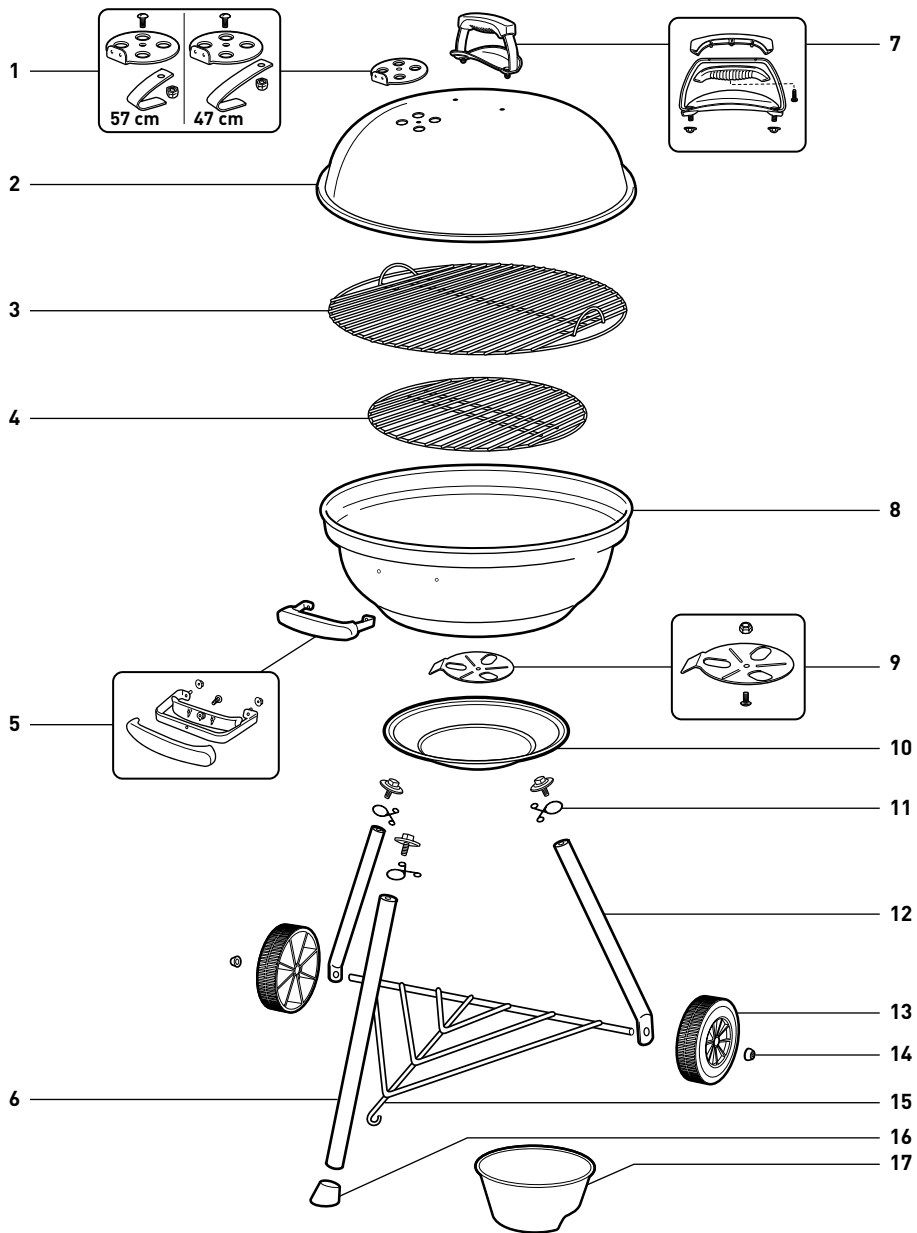

COMPACT KETTLE

ASSEMBLY GUIDE

Read owner's guide before using the barbecue.

Lisez le guide d'utilisation avant d'utiliser le barbecue.

Bitte lesen Sie das Benutzerhandbuch, bevor Sie den Grill verwenden.

18 inch
(47 cm)

22 inch
(57 cm)

57854

EU 12/01/16

18

19

20

21

EN

1. Lid Damper Assembly and Hook
2. Lid
3. Cooking Grate
4. Charcoal Grate
5. Bowl Handle Assembly
6. Front Leg
7. Lid Handle Assembly
8. Bowl
9. Bowl Damper Assembly
10. Ash Catcher
11. Ash Catcher Clip
12. Wheel Leg
13. Wheel
14. Hub Cap
15. Triangle
16. Leg Cap
17. Charcoal Cup

5

- EN ⚠ DO NOT OVER TIGHTEN.
- FR ⚠ NE PAS TROP SERRER.
- DE ⚠ NICHT ÜBERMÄSSIG FESTZIEHEN.

12

13

47 cm
18 in.

57 cm
22 in.

WEBER-STEPHEN PRODUCTS LLC
www.weber.com

© 2017 Designed and engineered by Weber-Stephen Products LLC,
1415 S. Roselle Road, Palatine, Illinois 60067 USA.