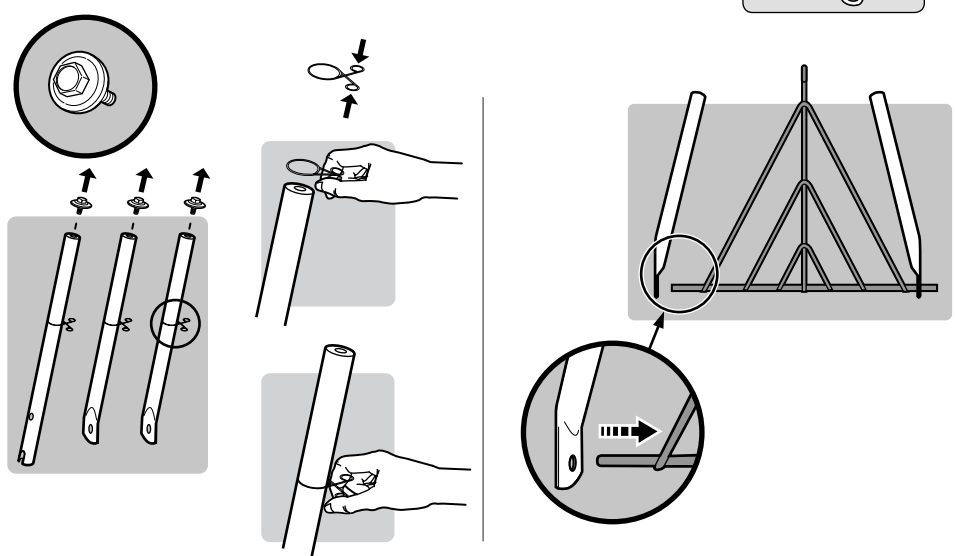

22. KANN ENTHALTEN

18. Klapp-Grillrost
19. Char-Baskets™
20. Holzkohleschienen
21. Einweg-Tropfschale

1

1-

2

- US ⚠ DO NOT OVER TIGHTEN.
- EN ⚠ NO APRIETE.
- FR ⚠ NE PAS TROP SERRER.

**3**

4

5

- EN ⚠ DO NOT OVER TIGHTEN.
- FR ⚠ NE PAS TROP SERRER.
- DE ⚠ NICHT ÜBERMÄSSIG FESTZIEHEN.

12

13

47 cm
18 in.

57 cm
22 in.

WEBER-STEPHEN PRODUCTS LLC
www.weber.com

© 2017 Designed and engineered by Weber-Stephen Products LLC,
1415 S. Roselle Road, Palatine, Illinois 60067 USA.