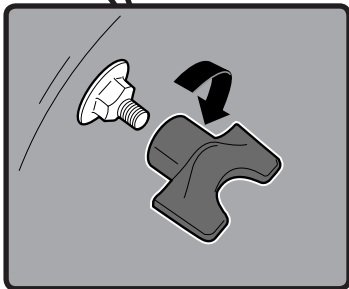

22. KANN ENTHALTEN

18. Klapp-Grillrost
19. Char-Baskets™
20. Holzkohleschienen
21. Einweg-Tropfschale

1

1-

2

- US ⚠ DO NOT OVER TIGHTEN.
- EN ⚠ NO APRIETE.
- FR ⚠ NE PAS TROP SERRER.

**3**

4

5

- EN ⚠ DO NOT OVER TIGHTEN.
- FR ⚠ NE PAS TROP SERRER.
- DE ⚠ NICHT ÜBERMÄSSIG FESTZIEHEN.

12

13

47 cm
18 in.

57 cm
22 in.

WEBER-STEPHEN PRODUCTS LLC
www.weber.com

© 2017 Designed and engineered by Weber-Stephen Products LLC,
1415 S. Roselle Road, Palatine, Illinois 60067 USA.