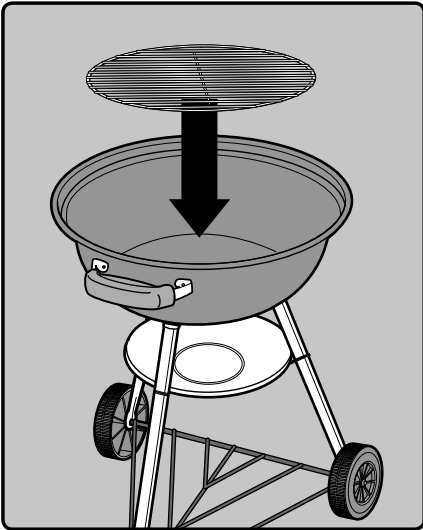

22. MAY INCLUDE

18. Hinged Cooking Grate
19. Char-Baskets™
20. Charcoal Rails
21. Disposable Drip Pan

22. PEUT CONTENIR

18. Grille de cuisson articulée
19. Char-Baskets™ Paniers à charbon
20. Rails pour charbon de bois
21. Barquette jetable en aluminium

22. KANN ENTHALTEN

18. Klapp-Grillrost
19. Char-Baskets™
20. Holzkohleschienen
21. Einweg-Tropfschale

1

1-

2

- US ⚠ DO NOT OVER TIGHTEN.
- EN ⚠ NO APRIETE.
- FR ⚠ NE PAS TROP SERRER.

**3**

4

5

- EN ⚠ DO NOT OVER TIGHTEN.
- FR ⚠ NE PAS TROP SERRER.
- DE ⚠ NICHT ÜBERMÄSSIG FESTZIEHEN.

12

13

47 cm
18 in.

57 cm
22 in.

WEBER-STEPHEN PRODUCTS LLC
www.weber.com

© 2017 Designed and engineered by Weber-Stephen Products LLC,
1415 S. Roselle Road, Palatine, Illinois 60067 USA.