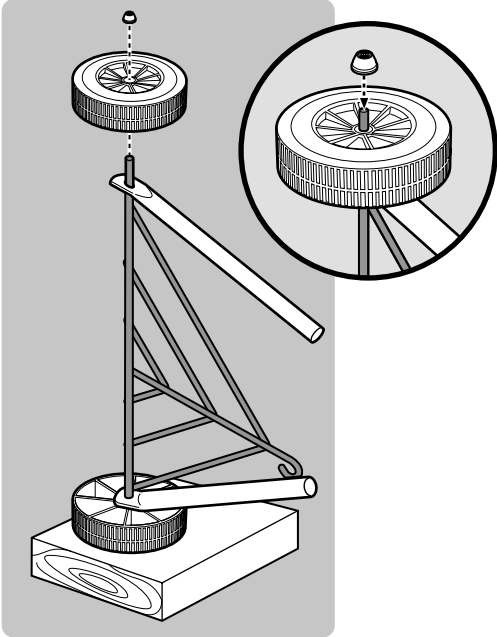

DE

1. Deckellüfter und Deckelhaken
2. Deckel
3. Grillrost
4. Holzkohlerost
5. Kesselgriff
6. Vorderes Bein
7. Deckelgriff
8. Kessel
9. Lüfter am Kessel
10. Ascheauffangschale
11. Clip für Ascheauffangschale
12. Bein radseitig
13. Rad
14. Befestigungskappe Rad
15. Beintriangel
16. Kappe für Bein
17. Holzkohletasse

22. MAY INCLUDE

18. Hinged Cooking Grate
19. Char-Baskets™
20. Charcoal Rails
21. Disposable Drip Pan

22. PEUT CONTENIR

18. Grille de cuisson articulée
19. Char-Baskets™ Paniers à charbon
20. Rails pour charbon de bois
21. Barquette jetable en aluminium

22. KANN ENTHALTEN

18. Klapp-Grillrost
19. Char-Baskets™
20. Holzkohleschienen
21. Einweg-Tropfschale

1

1-

2

- US ⚠ DO NOT OVER TIGHTEN.
- EN ⚠ NO APRIETE.
- FR ⚠ NE PAS TROP SERRER.

**3**

4

5

- EN ⚠ DO NOT OVER TIGHTEN.
- FR ⚠ NE PAS TROP SERRER.
- DE ⚠ NICHT ÜBERMÄSSIG FESTZIEHEN.

12

13

47 cm
18 in.

57 cm
22 in.

WEBER-STEPHEN PRODUCTS LLC
www.weber.com

© 2017 Designed and engineered by Weber-Stephen Products LLC,
1415 S. Roselle Road, Palatine, Illinois 60067 USA.