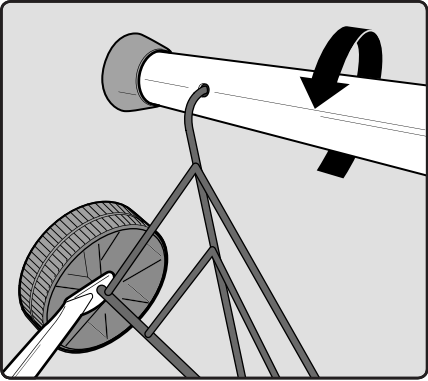

22. KANN ENTHALTEN

18. Klapp-Grillrost
19. Char-Baskets™
20. Holzkohleschienen
21. Einweg-Tropfschale

1

1-

2

- US ⚠ DO NOT OVER TIGHTEN.
- EN ⚠ NO APRIETE.
- FR ⚠ NE PAS TROP SERRER.

**3**

4

5

- EN ⚠ DO NOT OVER TIGHTEN.
- FR ⚠ NE PAS TROP SERRER.
- DE ⚠ NICHT ÜBERMÄSSIG FESTZIEHEN.

12

13

47 cm
18 in.

57 cm
22 in.

WEBER-STEPHEN PRODUCTS LLC
www.weber.com

© 2017 Designed and engineered by Weber-Stephen Products LLC,
1415 S. Roselle Road, Palatine, Illinois 60067 USA.