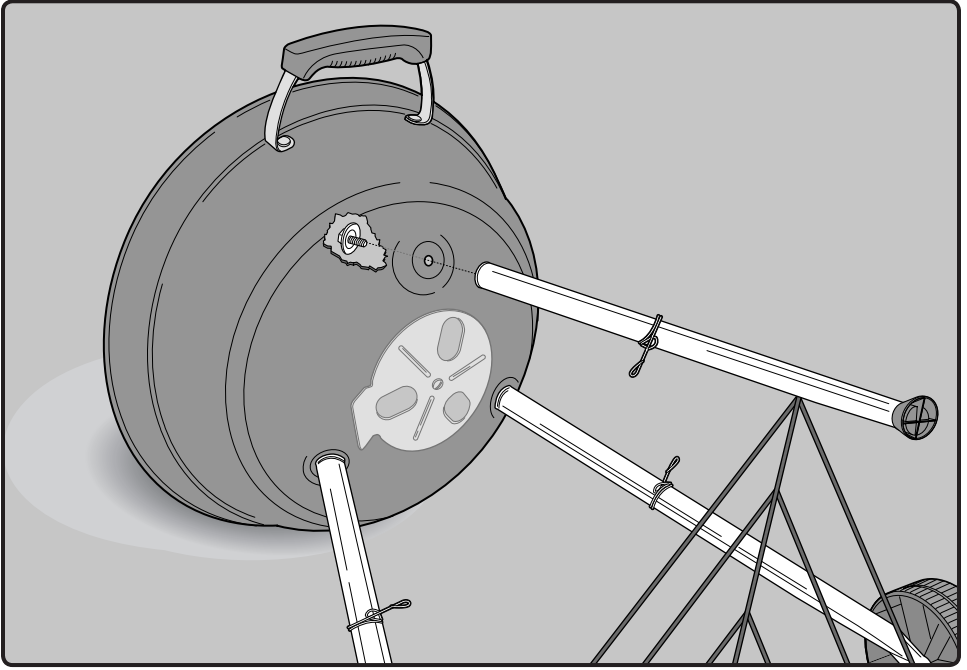

22. KANN ENTHALTEN

18. Klapp-Grillrost
19. Char-Baskets™
20. Holzkohleschienen
21. Einweg-Tropfschale

1

1-

2

- US ⚠ DO NOT OVER TIGHTEN.
- EN ⚠ NO APRIETE.
- FR ⚠ NE PAS TROP SERRER.

**3**

4

5

- EN ⚠ DO NOT OVER TIGHTEN.
- FR ⚠ NE PAS TROP SERRER.
- DE ⚠ NICHT ÜBERMÄSSIG FESTZIEHEN.

12

13

47 cm
18 in.

57 cm
22 in.

WEBER-STEPHEN PRODUCTS LLC
www.weber.com

© 2017 Designed and engineered by Weber-Stephen Products LLC,
1415 S. Roselle Road, Palatine, Illinois 60067 USA.