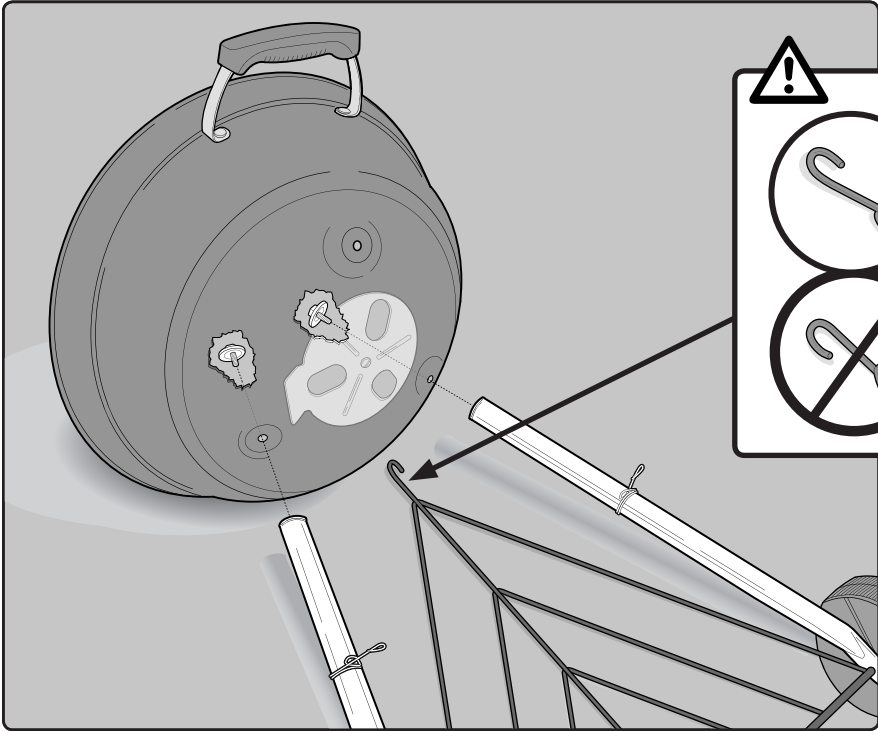

22. MAY INCLUDE

18. Hinged Cooking Grate
19. Char-Baskets™
20. Charcoal Rails
21. Disposable Drip Pan

22. PEUT CONTENIR

18. Grille de cuisson articulée
19. Char-Baskets™ Paniers à charbon
20. Rails pour charbon de bois
21. Barquette jetable en aluminium

22. KANN ENTHALTEN

18. Klapp-Grillrost
19. Char-Baskets™
20. Holzkohleschienen
21. Einweg-Tropfschale

1

1-

2

- US ⚠ DO NOT OVER TIGHTEN.
- EN ⚠ NO APRIETE.
- FR ⚠ NE PAS TROP SERRER.

**3**

4

5

- EN ⚠ DO NOT OVER TIGHTEN.
- FR ⚠ NE PAS TROP SERRER.
- DE ⚠ NICHT ÜBERMÄSSIG FESTZIEHEN.

12

13

47 cm
18 in.

57 cm
22 in.

WEBER-STEPHEN PRODUCTS LLC
www.weber.com

© 2017 Designed and engineered by Weber-Stephen Products LLC,
1415 S. Roselle Road, Palatine, Illinois 60067 USA.