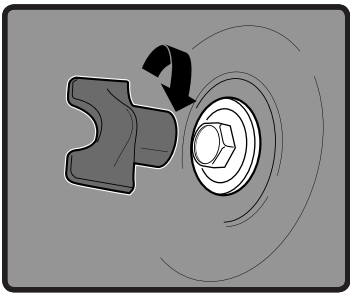

22. KANN ENTHALTEN

18. Klapp-Grillrost
19. Char-Baskets™
20. Holzkohleschienen
21. Einweg-Tropfschale

1

1-

2

- US ⚠ DO NOT OVER TIGHTEN.
- EN ⚠ NO APRIETE.
- FR ⚠ NE PAS TROP SERRER.

**3**

4

5

- EN ⚠ DO NOT OVER TIGHTEN.
- FR ⚠ NE PAS TROP SERRER.
- DE ⚠ NICHT ÜBERMÄSSIG FESTZIEHEN.

12

13

47 cm
18 in.

57 cm
22 in.

WEBER-STEPHEN PRODUCTS LLC
www.weber.com

© 2017 Designed and engineered by Weber-Stephen Products LLC,
1415 S. Roselle Road, Palatine, Illinois 60067 USA.