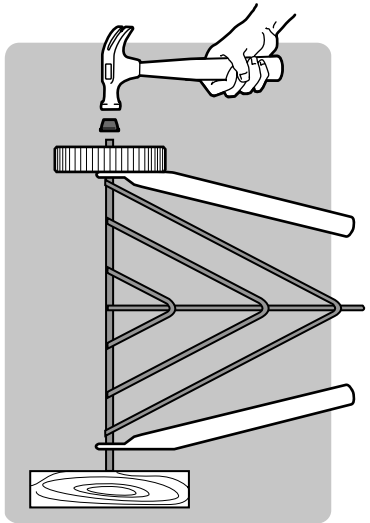

DE

1. Deckellüfter und Deckelhaken
2. Deckel
3. Grillrost
4. Holzkohlerost
5. Kesselgriff
6. Vorderes Bein
7. Deckelgriff
8. Kessel
9. Lüfter am Kessel
10. Ascheauffangschale
11. Clip für Ascheauffangschale
12. Bein radseitig
13. Rad
14. Befestigungskappe Rad
15. Beintriangel
16. Kappe für Bein
17. Holzkohletasse

22. MAY INCLUDE

18. Hinged Cooking Grate
19. Char-Baskets™
20. Charcoal Rails
21. Disposable Drip Pan

22. PEUT CONTENIR

18. Grille de cuisson articulée
19. Char-Baskets™ Paniers à charbon
20. Rails pour charbon de bois
21. Barquette jetable en aluminium

22. KANN ENTHALTEN

18. Klapp-Grillrost
19. Char-Baskets™
20. Holzkohleschienen
21. Einweg-Tropfschale

1

1-

2

- US ⚠ DO NOT OVER TIGHTEN.
- EN ⚠ NO APRIETE.
- FR ⚠ NE PAS TROP SERRER.

**3**

4

5

- EN ⚠ DO NOT OVER TIGHTEN.
- FR ⚠ NE PAS TROP SERRER.
- DE ⚠ NICHT ÜBERMÄSSIG FESTZIEHEN.

12

13

47 cm
18 in.

57 cm
22 in.

WEBER-STEPHEN PRODUCTS LLC
www.weber.com

© 2017 Designed and engineered by Weber-Stephen Products LLC,
1415 S. Roselle Road, Palatine, Illinois 60067 USA.