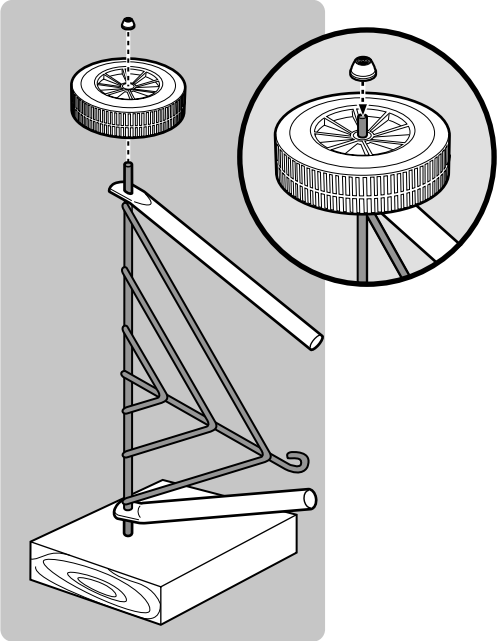

DE

1. Deckellüfter und Deckelhaken
2. Deckel
3. Grillrost
4. Holzkohlerost
5. Kesselgriff
6. Vorderes Bein
7. Deckelgriff
8. Kessel
9. Lüfter am Kessel
10. Ascheauffangschale
11. Clip für Ascheauffangschale
12. Bein radseitig
13. Rad
14. Befestigungskappe Rad
15. Beintriangel
16. Kappe für Bein
17. Holzkohletasse

22. MAY INCLUDE

18. Hinged Cooking Grate
19. Char-Baskets™
20. Charcoal Rails
21. Disposable Drip Pan

22. PEUT CONTENIR

18. Grille de cuisson articulée
19. Char-Baskets™ Paniers à charbon
20. Rails pour charbon de bois
21. Barquette jetable en aluminium

22. KANN ENTHALTEN

18. Klapp-Grillrost
19. Char-Baskets™
20. Holzkohleschienen
21. Einweg-Tropfschale

1

1-

2

- US ⚠ DO NOT OVER TIGHTEN.
- EN ⚠ NO APRIETE.
- FR ⚠ NE PAS TROP SERRER.

**3**

4

5

- EN ⚠ DO NOT OVER TIGHTEN.
- FR ⚠ NE PAS TROP SERRER.
- DE ⚠ NICHT ÜBERMÄSSIG FESTZIEHEN.

12

13

47 cm
18 in.

57 cm
22 in.

WEBER-STEPHEN PRODUCTS LLC
www.weber.com

© 2017 Designed and engineered by Weber-Stephen Products LLC,
1415 S. Roselle Road, Palatine, Illinois 60067 USA.