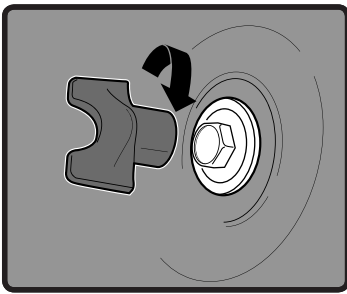

22. KANN ENTHALTEN

18. Klapp-Grillrost
19. Char-Baskets™
20. Holzkohleschienen
21. Einweg-Tropfschale

1

1-

2

- US ⚠ DO NOT OVER TIGHTEN.
- EN ⚠ NO APRIETE.
- FR ⚠ NE PAS TROP SERRER.

**3**

4

5

- EN ⚠ DO NOT OVER TIGHTEN.
- FR ⚠ NE PAS TROP SERRER.
- DE ⚠ NICHT ÜBERMÄSSIG FESTZIEHEN.

12

13

47 cm
18 in.

57 cm
22 in.

WEBER-STEPHEN PRODUCTS LLC
www.weber.com

© 2017 Designed and engineered by Weber-Stephen Products LLC,
1415 S. Roselle Road, Palatine, Illinois 60067 USA.