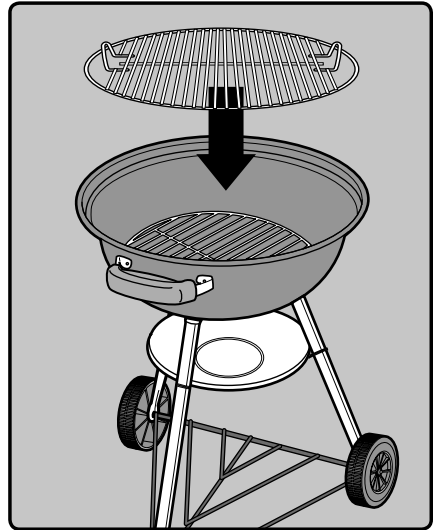

22. MAY INCLUDE

18. Hinged Cooking Grate
19. Char-Baskets™
20. Charcoal Rails
21. Disposable Drip Pan

22. PEUT CONTENIR

18. Grille de cuisson articulée
19. Char-Baskets™ Paniers à charbon
20. Rails pour charbon de bois
21. Barquette jetable en aluminium

22. KANN ENTHALTEN

18. Klapp-Grillrost
19. Char-Baskets™
20. Holzkohleschienen
21. Einweg-Tropfschale

1

1-

2

- US ⚠ DO NOT OVER TIGHTEN.
- EN ⚠ NO APRIETE.
- FR ⚠ NE PAS TROP SERRER.

**3**

4

5

- EN ⚠ DO NOT OVER TIGHTEN.
- FR ⚠ NE PAS TROP SERRER.
- DE ⚠ NICHT ÜBERMÄSSIG FESTZIEHEN.

12

13

47 cm
18 in.

57 cm
22 in.

WEBER-STEPHEN PRODUCTS LLC
www.weber.com

© 2017 Designed and engineered by Weber-Stephen Products LLC,
1415 S. Roselle Road, Palatine, Illinois 60067 USA.