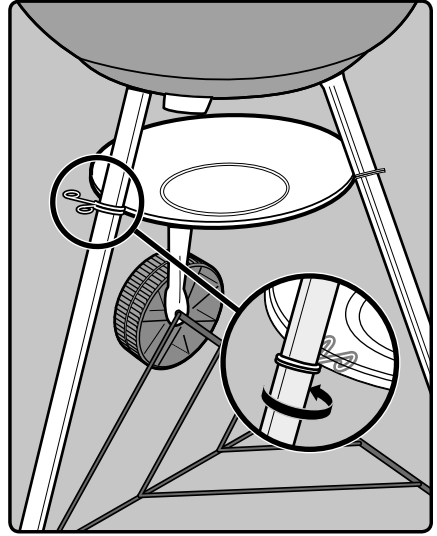

1. Lid Damper Assembly and Hook
2. Lid
3. Cooking Grate
4. Charcoal Grate
5. Bowl Handle Assembly
6. Front Leg
7. Lid Handle Assembly
8. Bowl
9. Bowl Damper Assembly
10. Ash Catcher
11. Ash Catcher Clip
12. Wheel Leg
13. Wheel
14. Hub Cap
15. Triangle
16. Leg Cap
17. Charcoal Cup

22. KANN ENTHALTEN

18. Klapp-Grillrost
19. Char-Baskets™
20. Holzkohleschienen
21. Einweg-Tropfschale

1

1-

2

- US ⚠ DO NOT OVER TIGHTEN.
- EN ⚠ NO APRIETE.
- FR ⚠ NE PAS TROP SERRER.

**3**

4

5

- EN ⚠ DO NOT OVER TIGHTEN.
- FR ⚠ NE PAS TROP SERRER.
- DE ⚠ NICHT ÜBERMÄSSIG FESTZIEHEN.

12

13

47 cm
18 in.

57 cm
22 in.

WEBER-STEPHEN PRODUCTS LLC
www.weber.com

© 2017 Designed and engineered by Weber-Stephen Products LLC,
1415 S. Roselle Road, Palatine, Illinois 60067 USA.